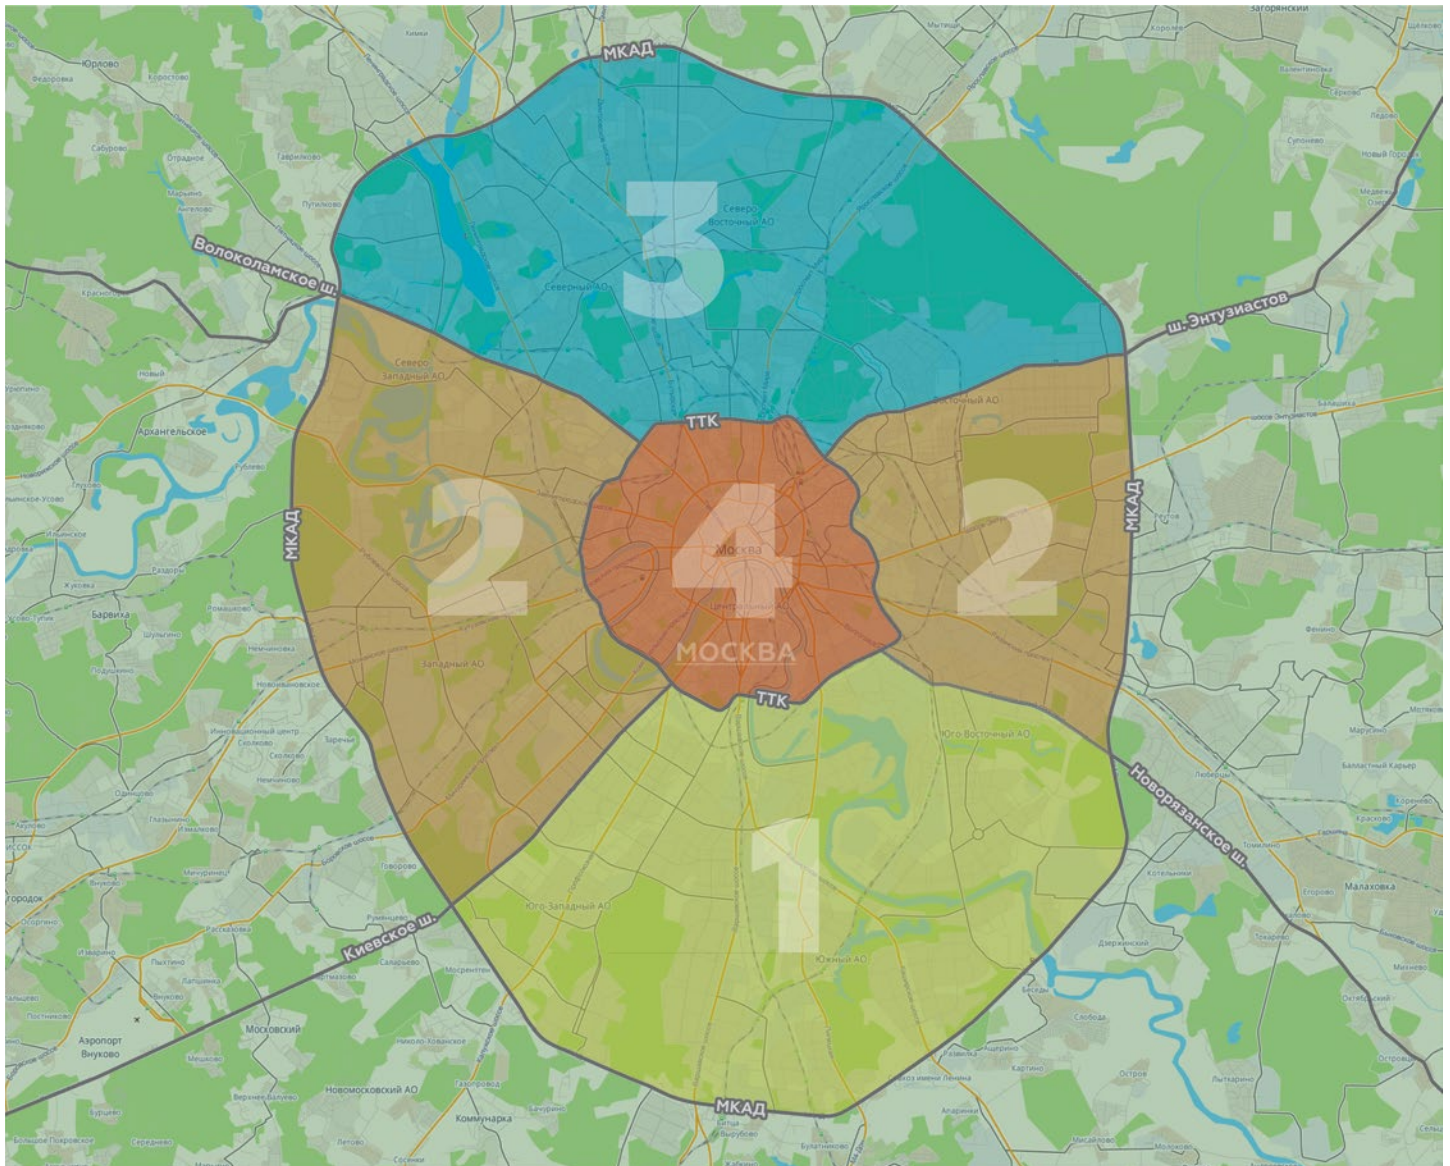

N	Тип ТС	Грузоп. макс., т	П/м, макс	Тариф, МОСКВА				Доп. точка, руб	Руб/км	Мин.зак, час	Руб/час
				Юг	В/З	С	ТТК, СК				
				1	2	3	4				
1	PEUGEOT Partner	0,5	1	11 000	12 000	12 000	13 000	1 500	22	3+1	700
2	IVECO Daily 50	0,6-1,5	3	12 000	13 000	13 000	14 000	1 500	28	5+1	770
		1,5		13 000	14 000	14 000	15 000	2 000	29		850
		3,0	5	16 000	17 000	20 000	18 000	2 500	33	1 100	
3	Газель	1,5	4	14 000	15 000	дог	16 000	дог.	29	4+1	870
4	3-тн	3,0	6	18 000	19 000	дог	20 000	дог.	36	5+1	1 300
5	5-тн	5,0	8	21 000	22 200	дог	24 200	дог.	41	6+1	1 360
6	DF C120L	6,0	17	20 500	22 000	24 000	24 000	3 000	41	6+1	1 360
7	DAF LF	5,0	16	20 500	22 000	24 000	24 000	3 000	41	6+1	1 360
		7,5		22 500	24 000	26 000	25 500	3 000	43		1 500
8	10-тн	10,0	10/12	ставка по запросу							
9	Фура	20,0	28/33								

Стоимость прочих доставок рассчитывается по запросу.